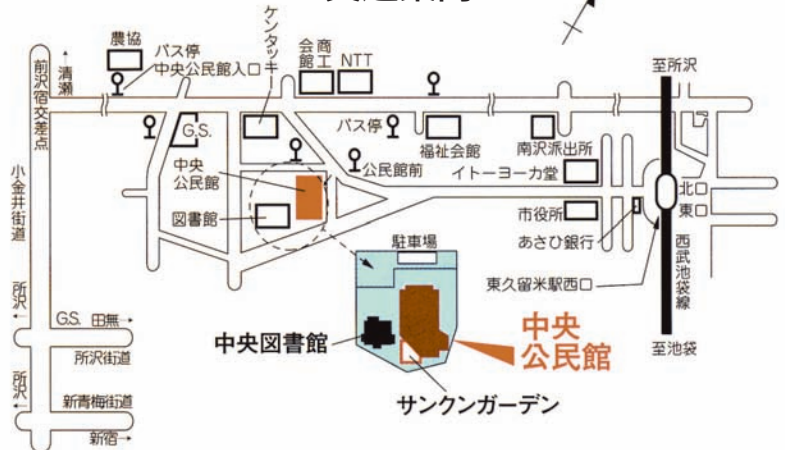

交通案内

西武池袋線東久留米駅西口下車

徒歩：15分

西武バス：錦城高校経由武蔵小金井行「中央公民館前」下車 徒歩1分

西武バス：前沢宿経由武蔵小金井行「中央公民館入口」下車 徒歩5分

西武バス：前沢宿経由滝山営業所行「中央公民館入口」下車 徒歩5分

西武新宿線花小金井駅・JR武蔵小金井駅下車

西武バス：錦城高校経由東久留米駅行「中央公民館前」下車 徒歩1分

西武バス：前沢宿経由東久留米駅行「中央公民館入口」下車 徒歩6分